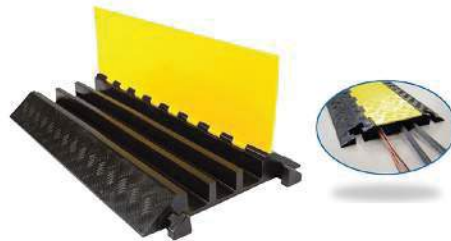

**STYLE NO: STC**  
EXPANDABLE BARRIER  
L: 2.5M X H: 96CM X WT: 2.4KG  
ORIGIN: CHINA

**STYLE NO: ROG**  
BRAND: SCI  
3 CHANNEL HEAVY DUTY CABLE PROTECTOR  
L: 90CM X W: 60CM X H: 5CM X WT: 22KG  
ORIGIN: CHINA